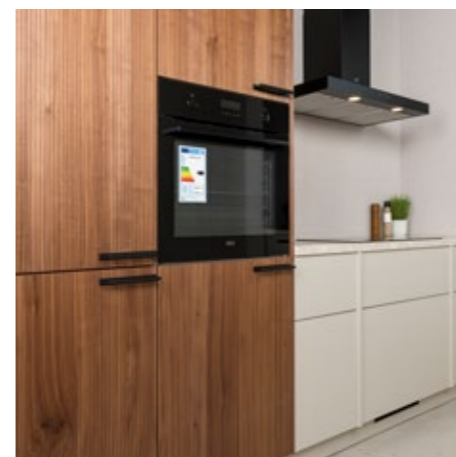

Meer weten over duurzame keukens?

Scan dan de QR code.

Duurzame keuzes >