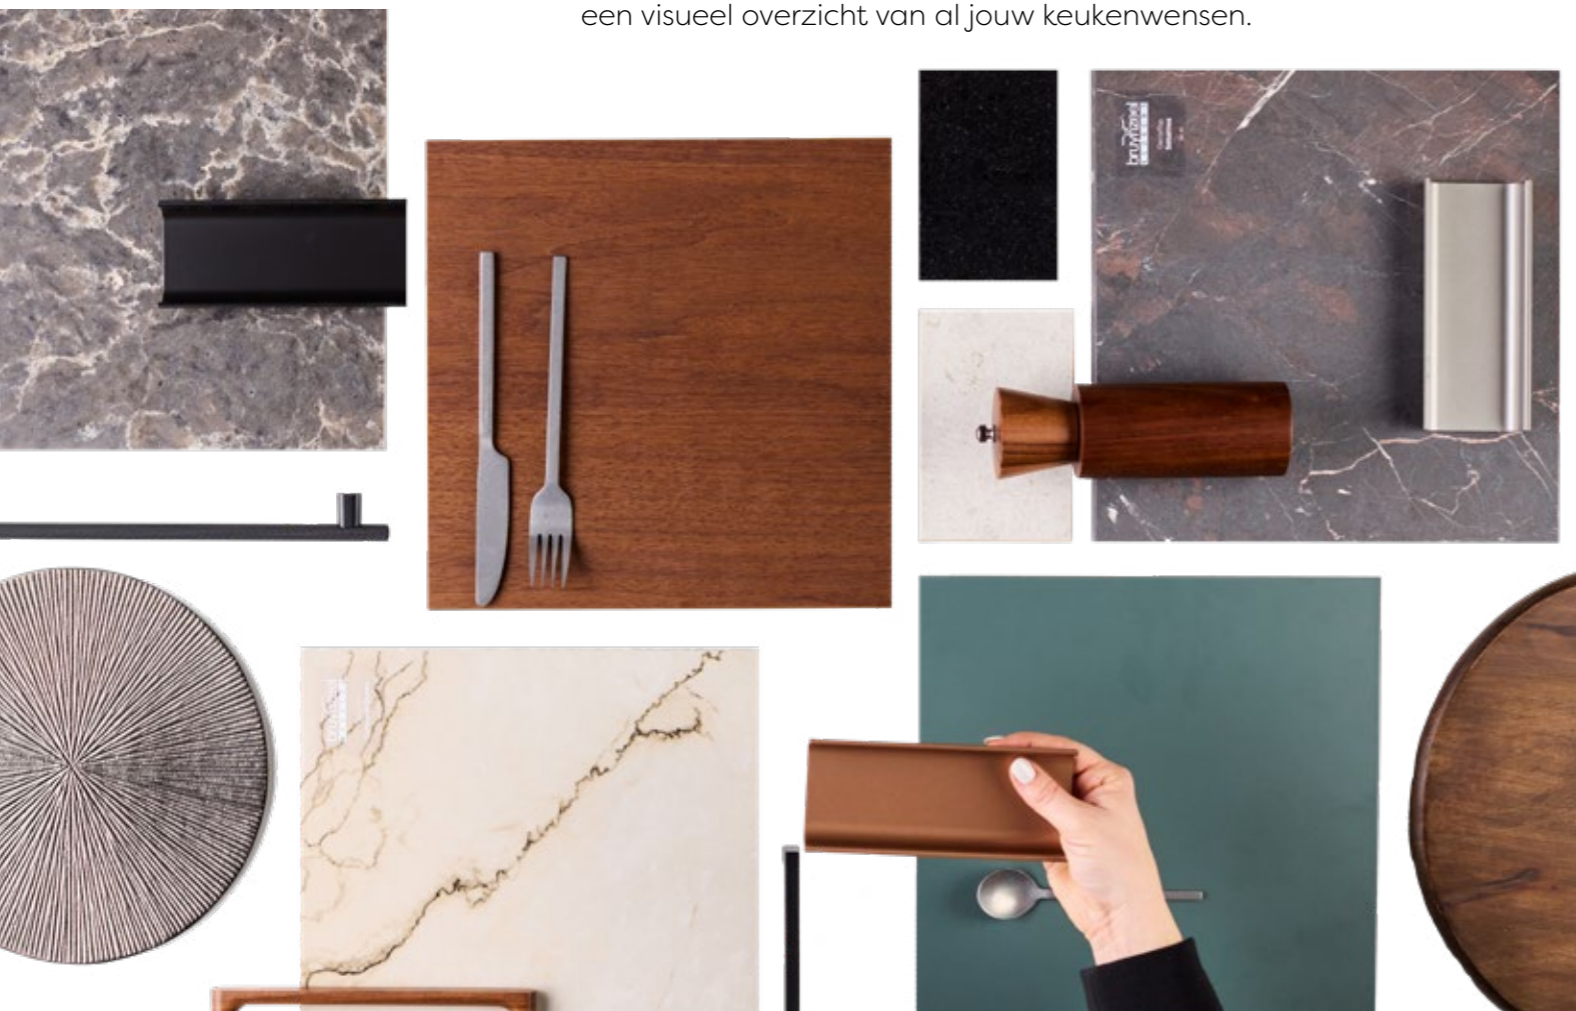

Maak je eigen moodboard

De keukens vinden die bij jou past?

Met de Moodboard Maker creëer je in 10 simpele stappen een visueel overzicht van al jouw keukenwensen.