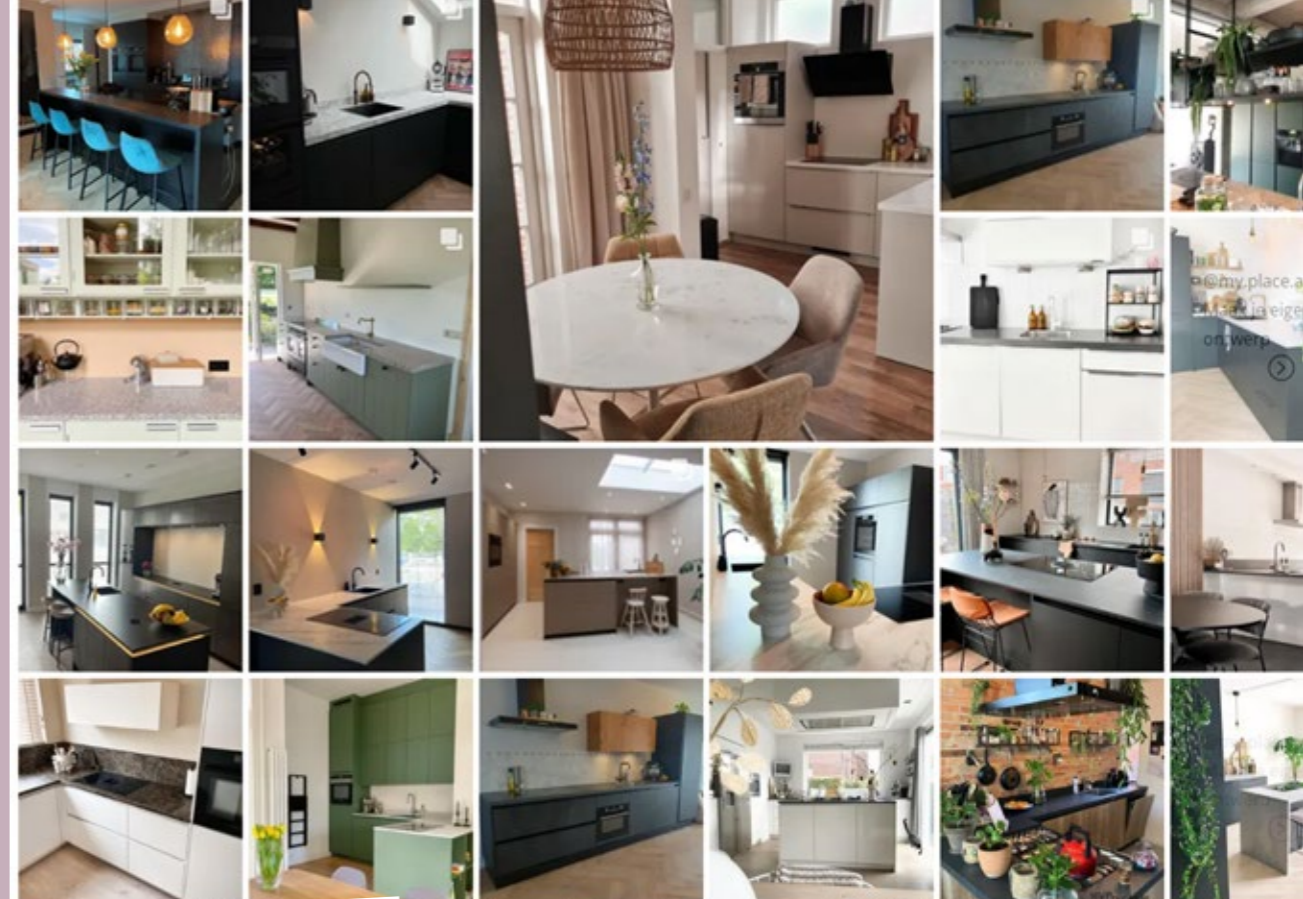

Wil je jouw duurzame keuken compleet maken? Kies dan voor een **100% gerecycled Cosmolite®** keukenblad of een **Greengridz** keukenblad, beschikbaar in maar liefst 75 kleuren!

**Meer weten over duurzame keukens?**

# De mogelijkheden zijn oneindig!

Neem een kijkje in de keuken van tevreden klanten!

📷 #bruynzeelkeukens

*Thuis bij jou?*

Thuis bij Bryan en Lucinda

Thuis bij Marcel en Simone

Thuis bij de familie Poppelaars